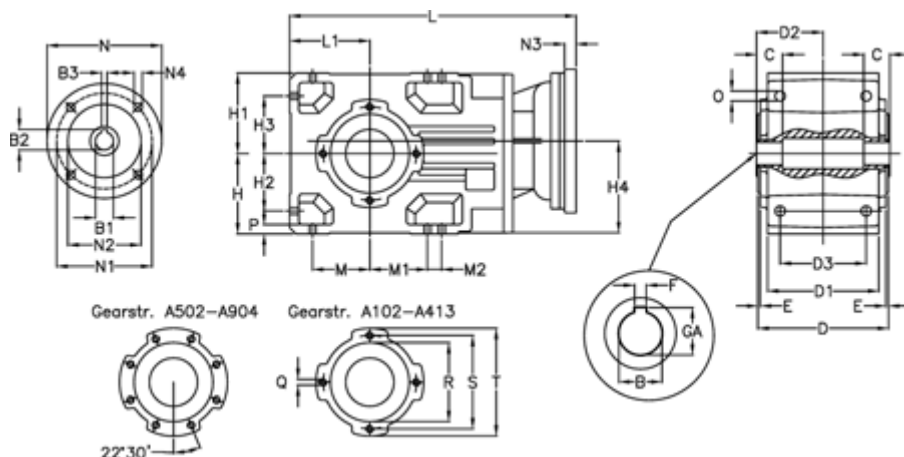

Varenummer: 29600201204230
 Beskrivelse: Keglehjulsgear A202UH35-12-P80B5

Mål

B	= 35	D2 = 70.0	H3 = 60.0	N1 = 165	S = 115
B1	= 19	D3 = 90	H4 = 93.0	N2 = 130	T = 140
B2	= 21.8	E = 3.0	L = 325.5	N3 = 0	
B3	= 6	F = 10	L1 = 80	N4 = M10x12	
Betegnelse	= A202UH35-xx-P80 B5	GA = 38.3	M = 60.0	O = 9.5	
C	= 22	H = 80	M1 = 60.0	P = 9	
D	= 136	H1 = 80	M2 = 0	Q = M8x15	
D1	= 110	H2 = 60.0	N = 200	R = 95	